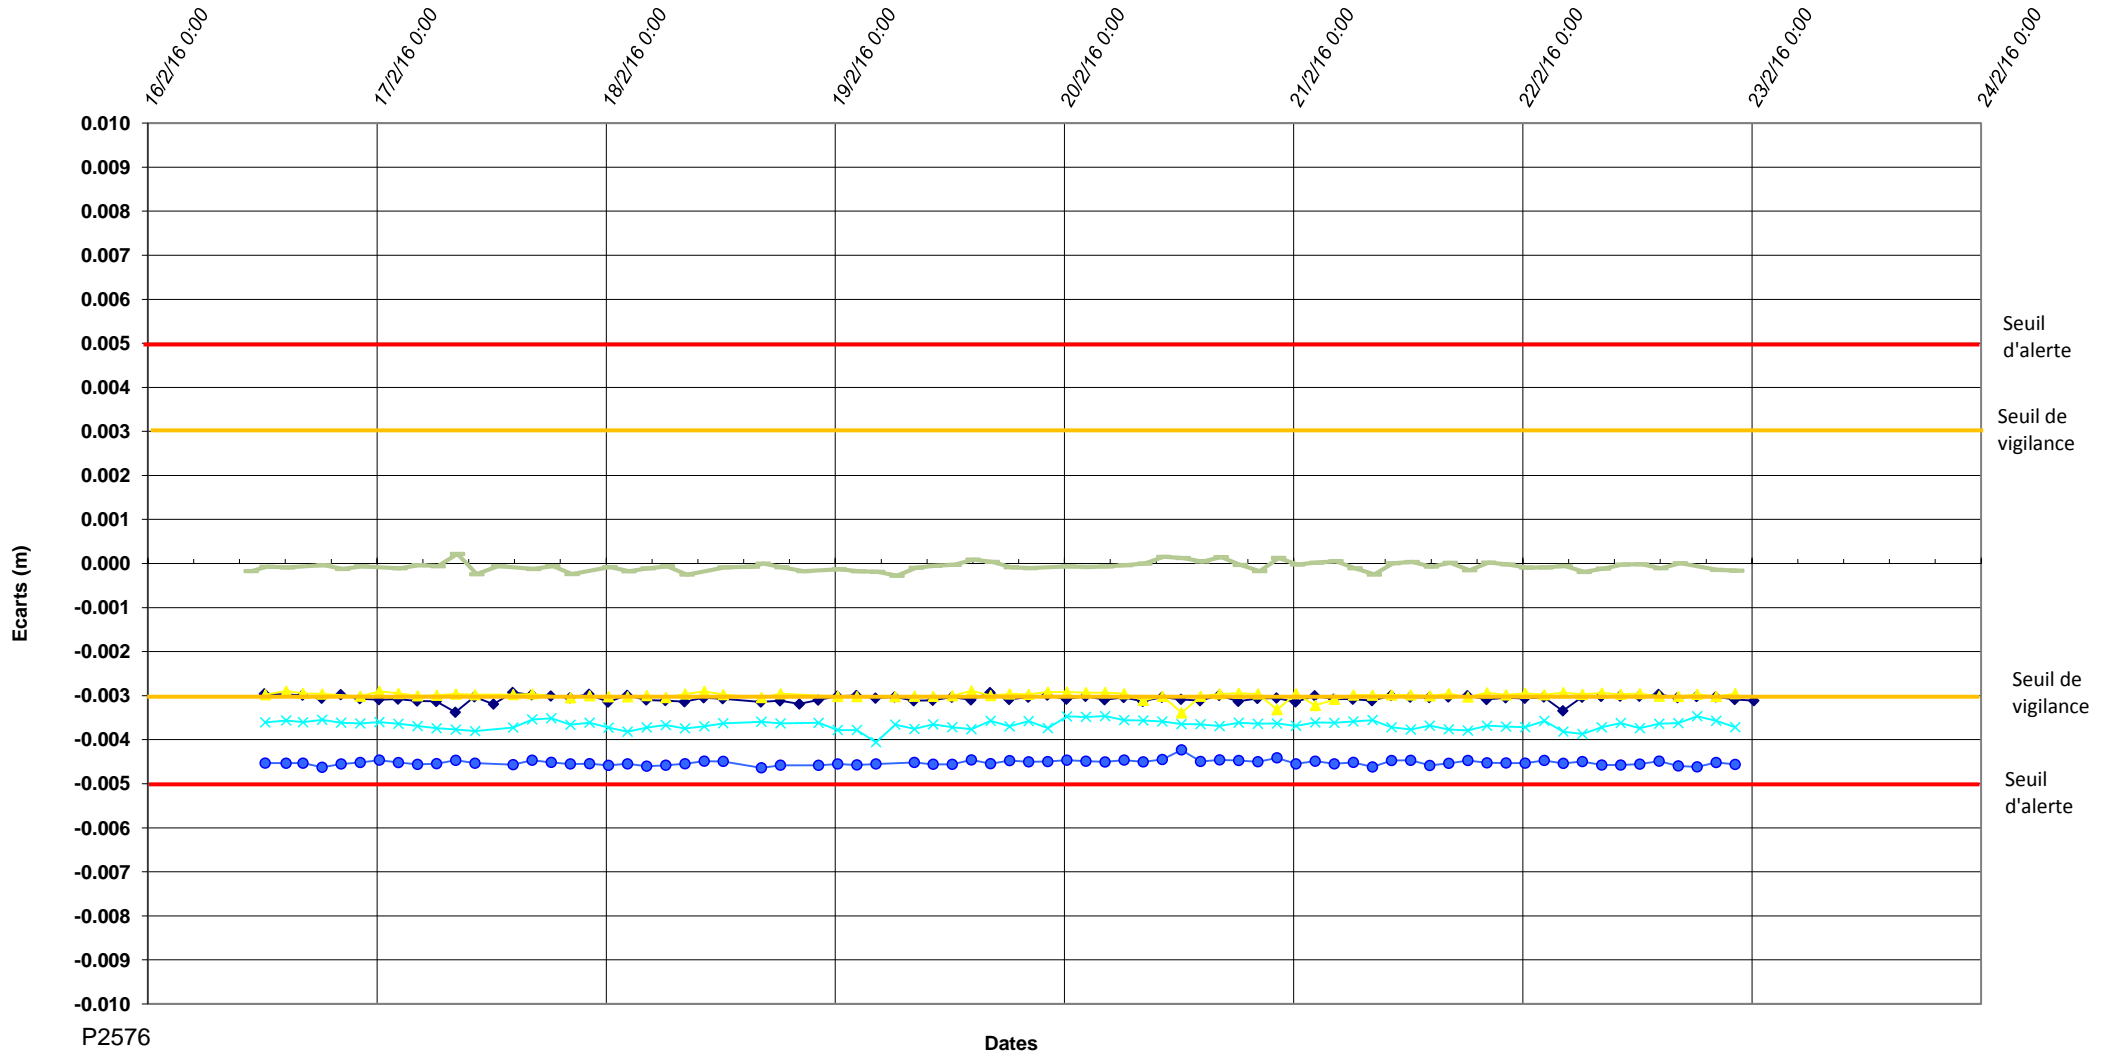

P2576-Tunnel d'Armentières-Delta Z

P2576

Dates